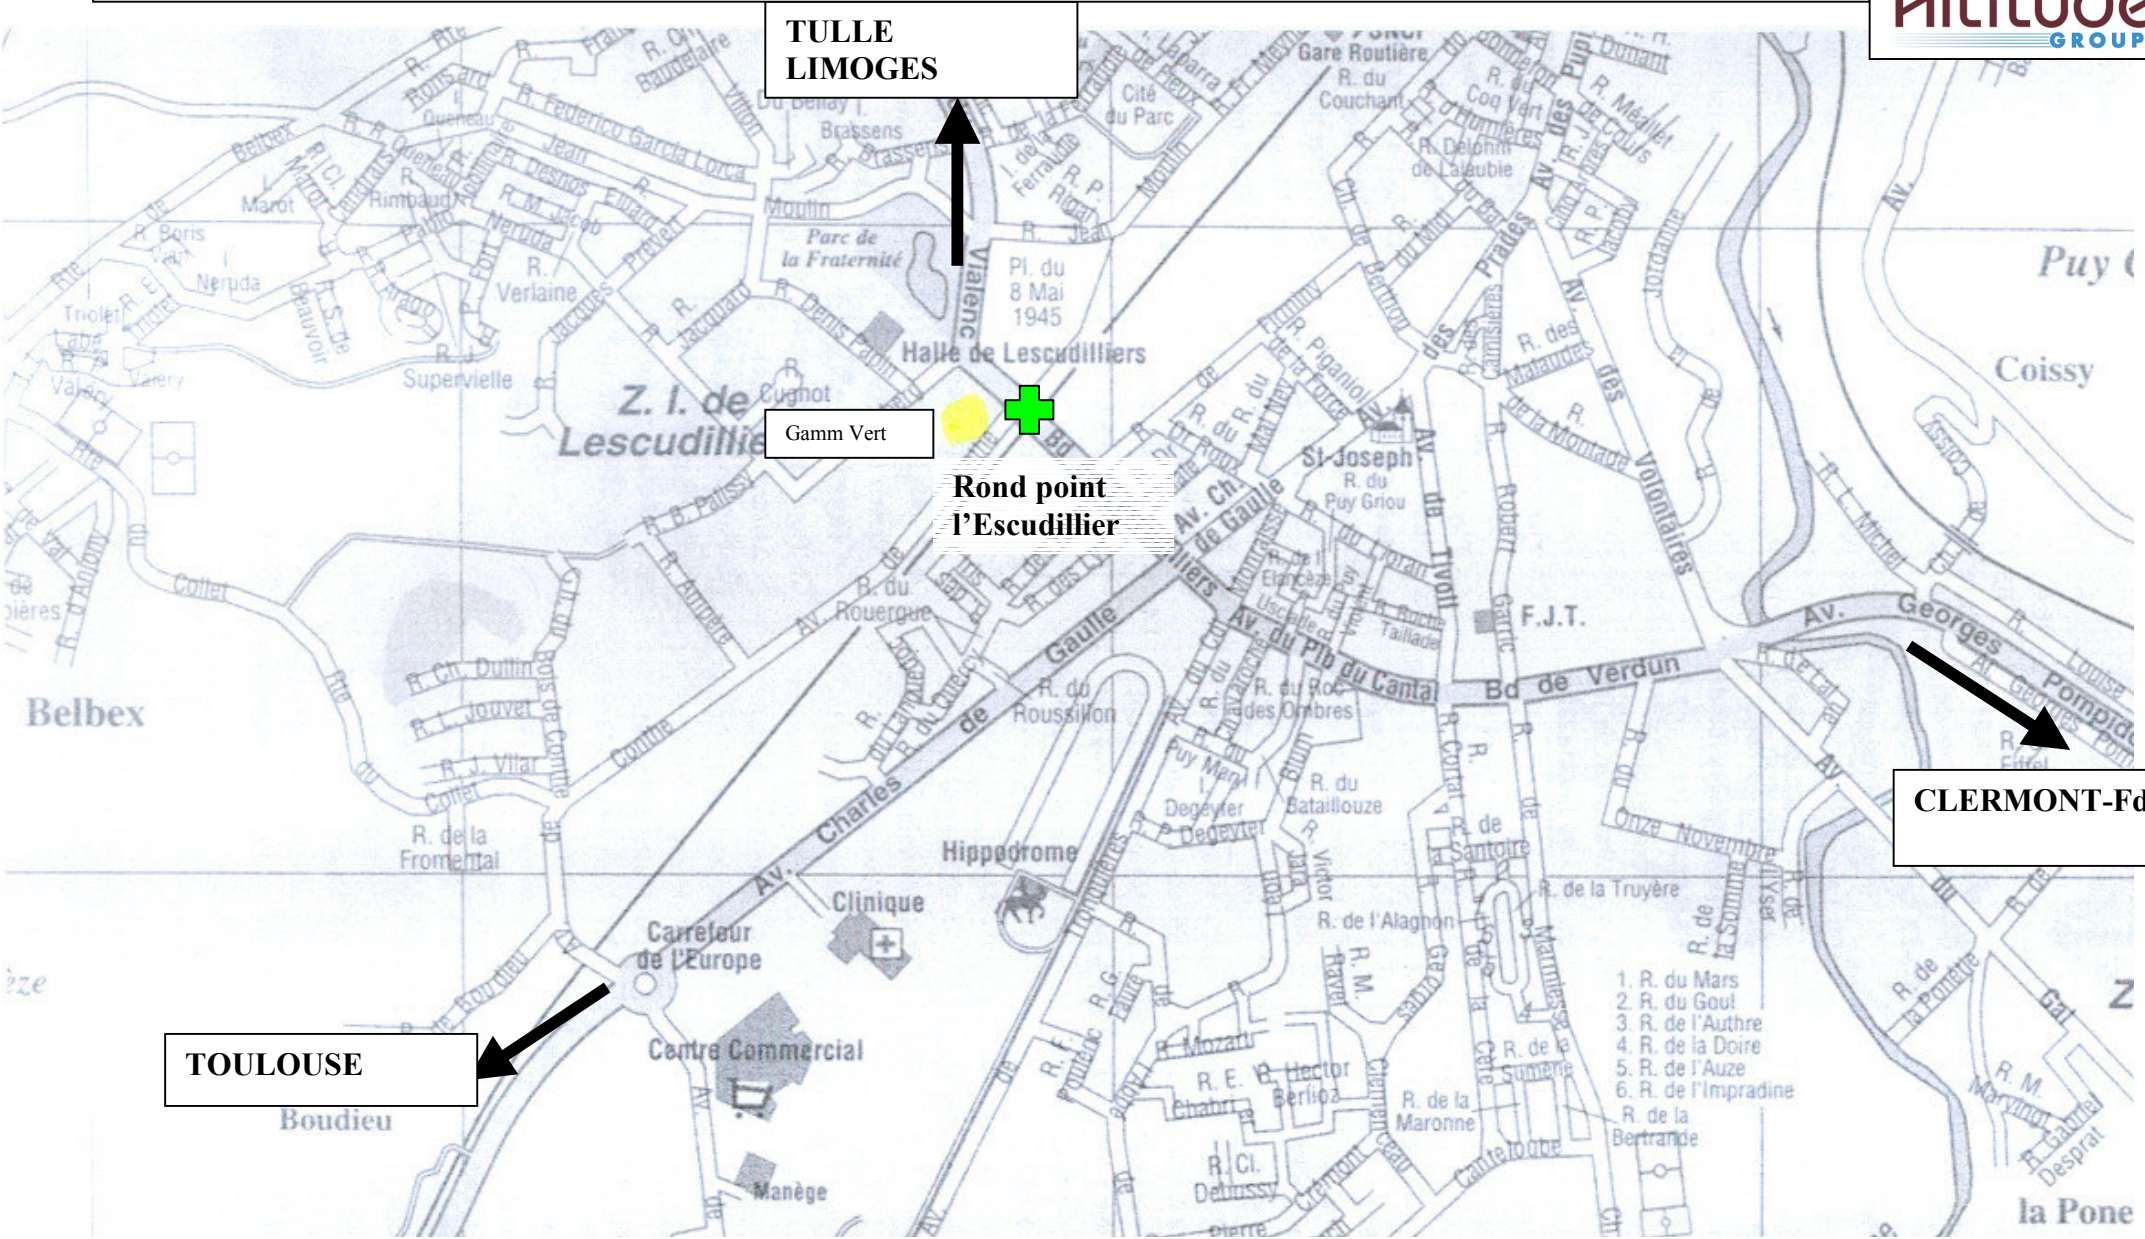

Altitude Boulevard du Vialenc. / Avenue de Conthe - 15000 AURILLAC

**TULLE
LIMOGES**

Gamm Vert

**Rond point
l'Escudillier**

TOULOUSE

CLERMONT-Fd

- 1. R. du Mars
- 2. R. du Goul
- 3. R. de l'Authre
- 4. R. de la Doire
- 5. R. de l'Auze
- 6. R. de l'Impradine

Altitude Boulevard du Vialenc. / Avenue de Conthe